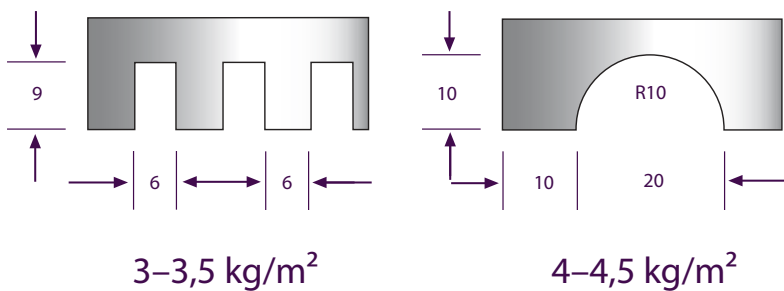

Riittoisuus:

Kiilto Fixbinder - lisäaine

- Parantaa Kiilto Lattialaattalaastin tartuntalujuutta.
- Antaa hyvän kosteudenkestävyyden ja lisää elastisuutta.
- Mahdollistaa laatoituksen jopa 1kk ikäiselle betonille (RH 95 %).